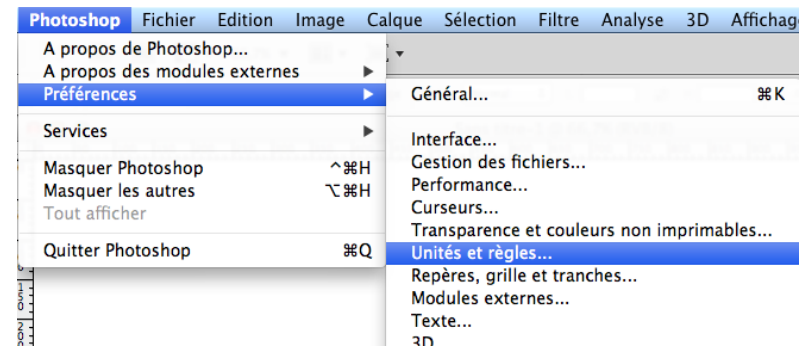

unités : pixel

Unités de mesure : toujours en pixels

Sur le web, les unités de mesures utilisées sont toujours **en pixels**. Premier réflexe à appliquer lorsqu'on travaille pour le web : paramétrer les préférences **en pixels** (Photoshop et autres logiciels).

Le positionnement absolu {position: absolute} se détermine par rapport au coin supérieur gauche de la fenêtre du navigateur. Les coordonnées d'un point s'expriment alors de haut en bas (top = y) et de gauche à droite (left = x) **en pixels**.

La position relative se fait par rapport à d'autres éléments, comme une image, c'est-à-dire que les éléments contenus dans la balises DIV ou SPAN seront positionnés à la suite des éléments HTML après lesquels ils se trouvent.