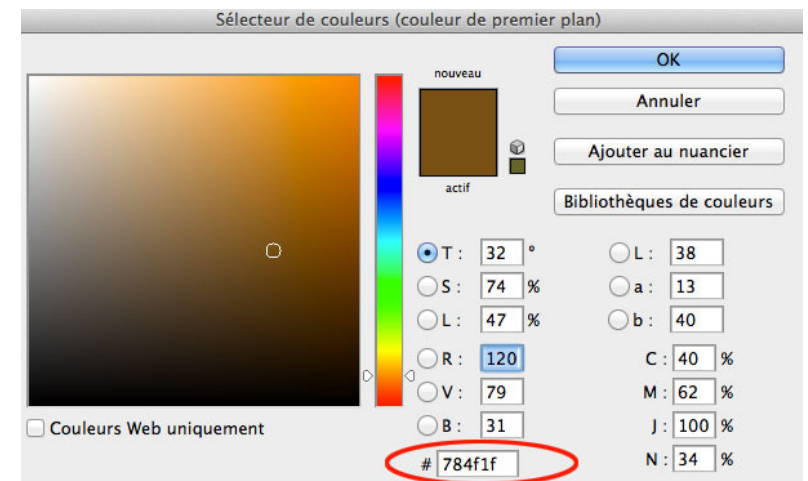

hexadécimal

Couleurs hexadécimales (HEX)

Sur le web, les couleurs sont exprimées en couleurs hexadécimales (HEX) : combinaison de rouge, de vert, et de bleu (RVB). La combinaison de rouge, vert, bleu et les valeurs de 0 à 255, donne plus de 16 millions de couleurs différentes ($256 \times 256 \times 256$).

Outre les codes hexadécimaux, on peut aussi utiliser des noms. Les noms de base sont : aqua, black, blue, fuchsia, gray, green, lime, maroon, navy, olive, purple, red, silver, teal, white, and yellow. La liste complète se trouve ici : http://www.w3schools.com/html/html_colornames.asp. Personnellement, je pense qu'il est préférable d'utiliser les codes hexadécimaux.